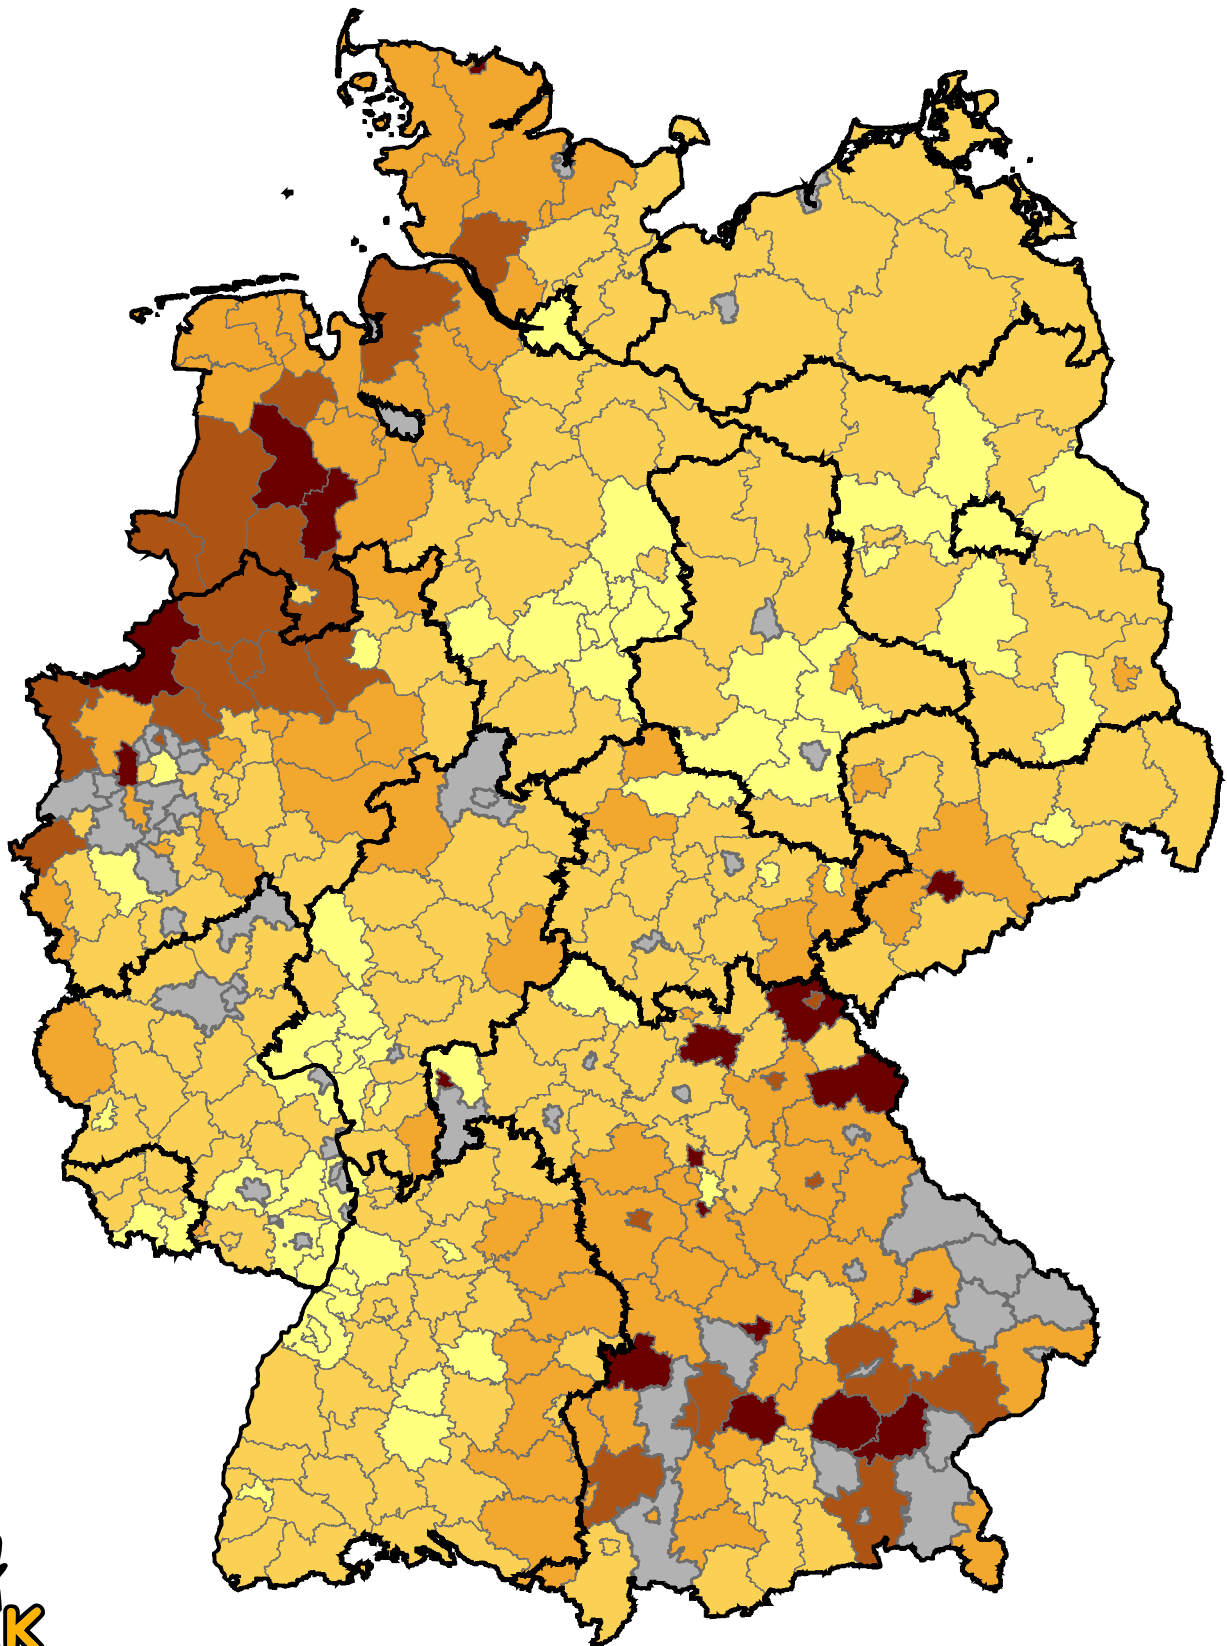

Rindviehdichte (RVD) je Hektar Ackerfutterfläche + Grünland für 2020

Copyright
Deutsches Maiskomitee e.V. (DMK)
Brühler Straße 9
53119 Bonn

<http://www.maiskomitee.de>

Quelle: DMK, Statistische Landesämter (Erhebung 2020)
© GeoBasis-DE / BKG 2018

**Rindviehdichte je Hektar
Ackerfutterfläche + Grünland in RVD/ha**